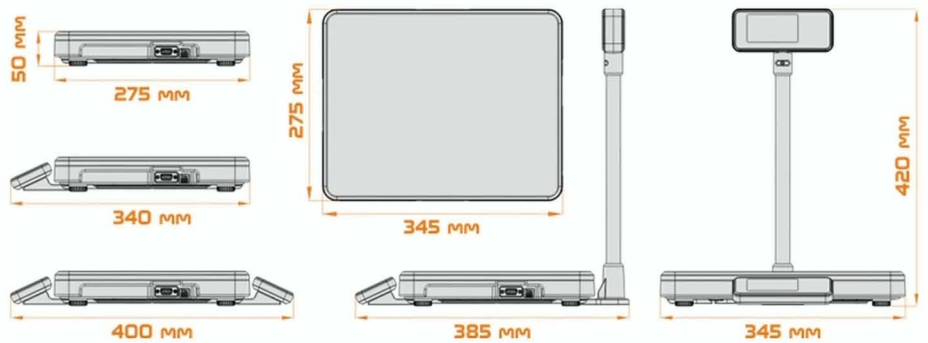

Αξιοπίστη κατασκευή

Ανθεκτική στην εντατική καθημερινή λειτουργία, με σύστημα προστασίας των εσωτερικών εξαρτημάτων από την υπερφόρτωση και την εισβολή υγρών και σκόνης.