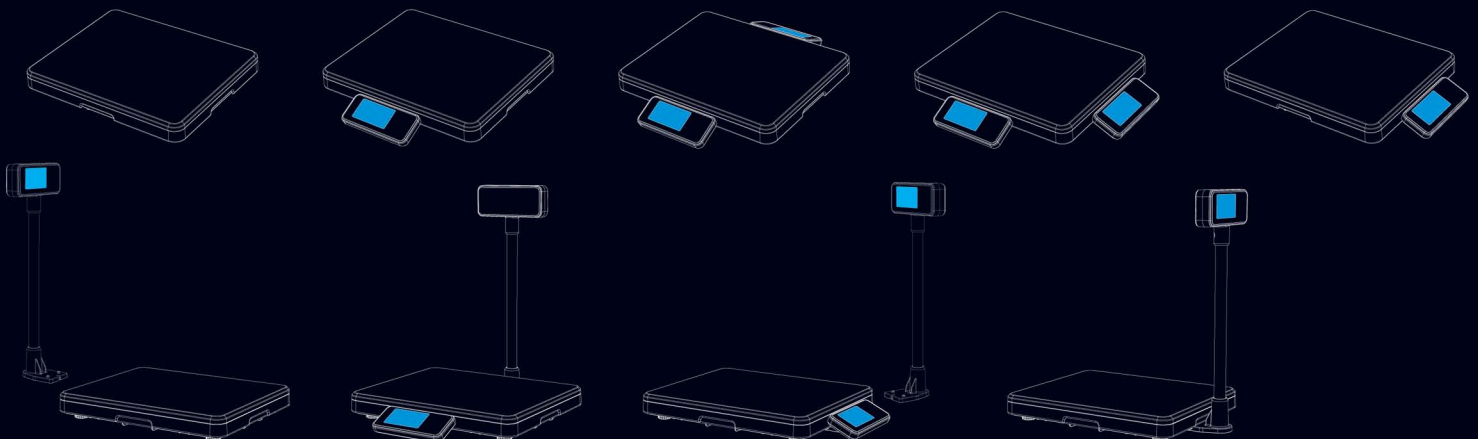

ePOS400

Versatility comes to checkouts.

WEIGHING TECHNOLOGY

DPOS 400

Versatility comes to checkouts.

POS/ECR

EXTERNAL BATTERY

PC

USB

Η DPOS 400 αποτελεί την ιδανική λύση για την αναβάθμιση της διαδικασίας πληρωμών στα σημεία πώλησης.

Ευκολία προσαρμογής και εγκατάστασης

Ο εργονομικός σχεδιασμός σε συνδυασμό με το συμπαγές μέγεθος, εξασφαλίζουν την μέγιστη ευκολία εγκατάστασης στα ταμεία.

Αξιοπίστη κατασκευή

Ανθεκτική στην εντατική καθημερινή λειτουργία, με σύστημα προστασίας των εσωτερικών εξαρτημάτων από την υπερφόρτωση και την εισβολή υγρών και σκόνης.

ΕΥΕΛΙΞΙΑ & ΠΡΟΣΑΡΜΟΣΤΙΚΟΤΗΤΑ

- 1 ή 2 οθόνες πελάτη σε θέση επιλογής:

TACHYTHTA KAI EYKOLIA

- Γρήγορη εγκατάσταση και εύκολη στον χειρισμό
- Απλοποιεί την αναβάθμιση με POS ή ECR's
- Διαθέσιμα πρωτόκολλα επικοινωνίας USB & RSS-232

- Με ένα και μόνο καλώδιο για ρεύμα και επικοινωνία
- Ελάχιστη κατανάλωση
- Γρήγορη και αξιόπιστη επικοινωνία