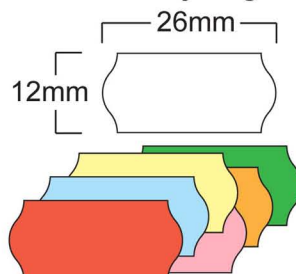

2612 Wavy Edge

Απλό και αξιόπιστο, ιταλική κατασκευή.