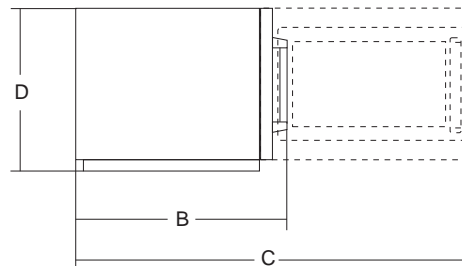

A	B	C	D			
	watt	watt	Mhz	n.	lit	mm	mm	mm	mm	kg	kg		
WD B 900 Combi	1ph	1.400 microw. 1.000 grill	900	2.450	5	25	340x344 h.220	483	422	735	281	14.5	16.7
WP 1000 PF M	1ph	1.500	1000	2.450	6	25	330x360 h.200	520	442	790	312	17.7	19.3