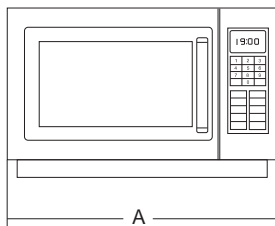

A	B	C	D			
	watt	watt	Mhz	n.	lit	mm	mm	mm	mm	kg	kg		
WD B 900 Combi	1ph	1.400 microw. 1.000 grill	900	2.450	5	25	340x344 h.220	483	422	735	281	14.5	16.7
WP 1000 PF M	1ph	1.500	1000	2.450	6	25	330x360 h.200	520	442	790	312	17.7	19.3