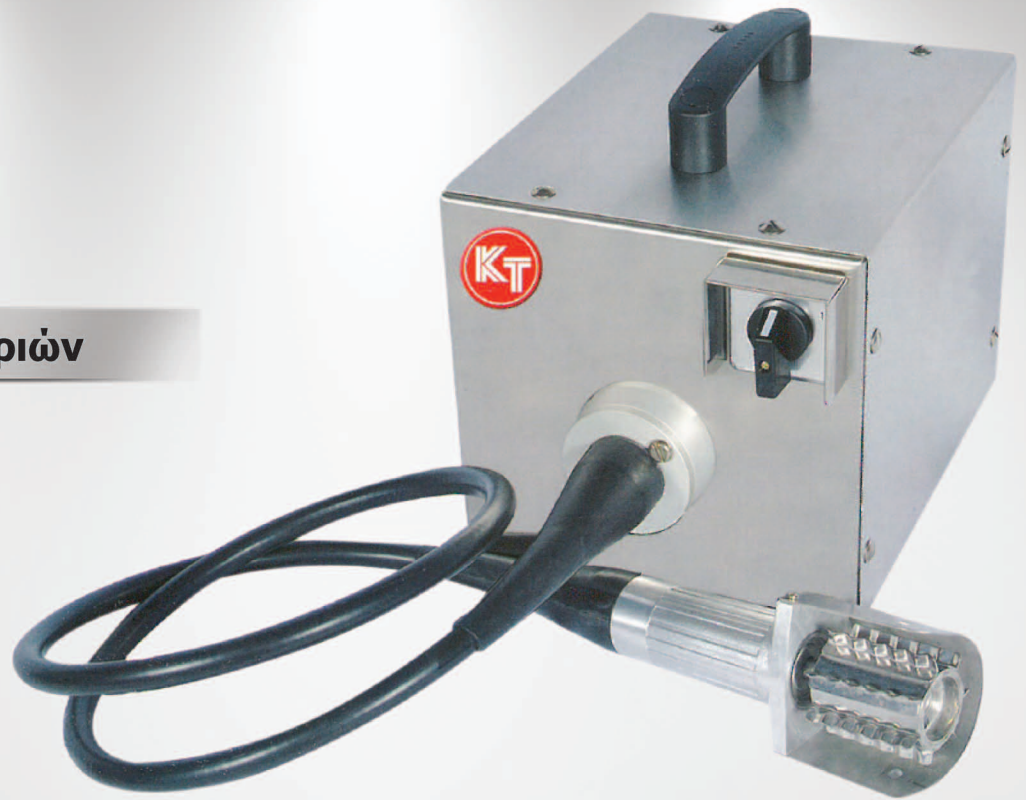

KT-S

Απολεπιστής ψαριών

- Κατασκευασμένη από ανοξείδωτο ατσάλι
- Είναι μονωμένο από το ηλεκτρικό ρεύμα με μόνωση αντοχής έως 4000V
- Πλήρης προστατευμένο από το νερό και την υγρασία
- Το κάλυμμα του εύκαμπτου άξονα μετάδοσης κίνησης αποτελείται από 2 στρώματα ατσάλι, ένα στρώμα μονωτικού υλικού και ένα στρώμα πλαστικού. Τα ρουλεμάν στη κορυφή του εργαλείου, με τα οποία καθαρίζεται το ψάρι είναι αδιάβροχα και στεγανά.
- Απόλυτα ασφαλές για το χειριστή
- Κατασκευασμένο σύμφωνα με τις διεθνείς προδιαγραφές παραγωγής και προστασίας του χρήστη (CE)
- Κατάλληλο για όλα τα είδη ψαριού

Τεχνικά χαρακτηριστικά:

- Στροφές: 1360
- Ισχύς: 100W
- Διαστάσεις: 19x24x23cm