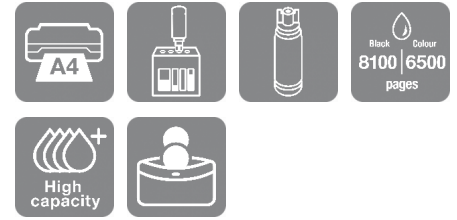

# EcoTank L1210

DATASHEET / BROCHURE

Απολαύστε εξαιρετικά χαμηλό κόστος ανά σελίδα με αυτόν τον εκτυπωτή EcoTank χωρίς φύσιγγες μελανιών, που είναι ιδανικός για οικιακά περιβάλλοντα με συχνές ανάγκες εκτύπωσης

Εξοικονομήστε έως 90% στο κόστος εκτύπωσης<sup>1</sup> με τους εκτυπωτές EcoTank της Epson χωρίς φύσιγγες μελανιών. Συμπεριλαμβάνονται φιαλίδια μελανιών υψηλής απόδοσης, ενώ τα ενσωματωμένα δοχεία μελανιών μπορούν να γεμίσουν εύκολα χάρη στα ειδικά σχεδιασμένα φιαλίδια. Καθώς δεν υπάρχουν φύσιγγες μελανιών που χρειάζονται αντικατάσταση, αυτός είναι ο ιδανικός εκτυπωτής για όσους αναζητούν εκτυπώσεις υψηλής ποιότητας, με απίστευτα χαμηλό κόστος ανά σελίδα.